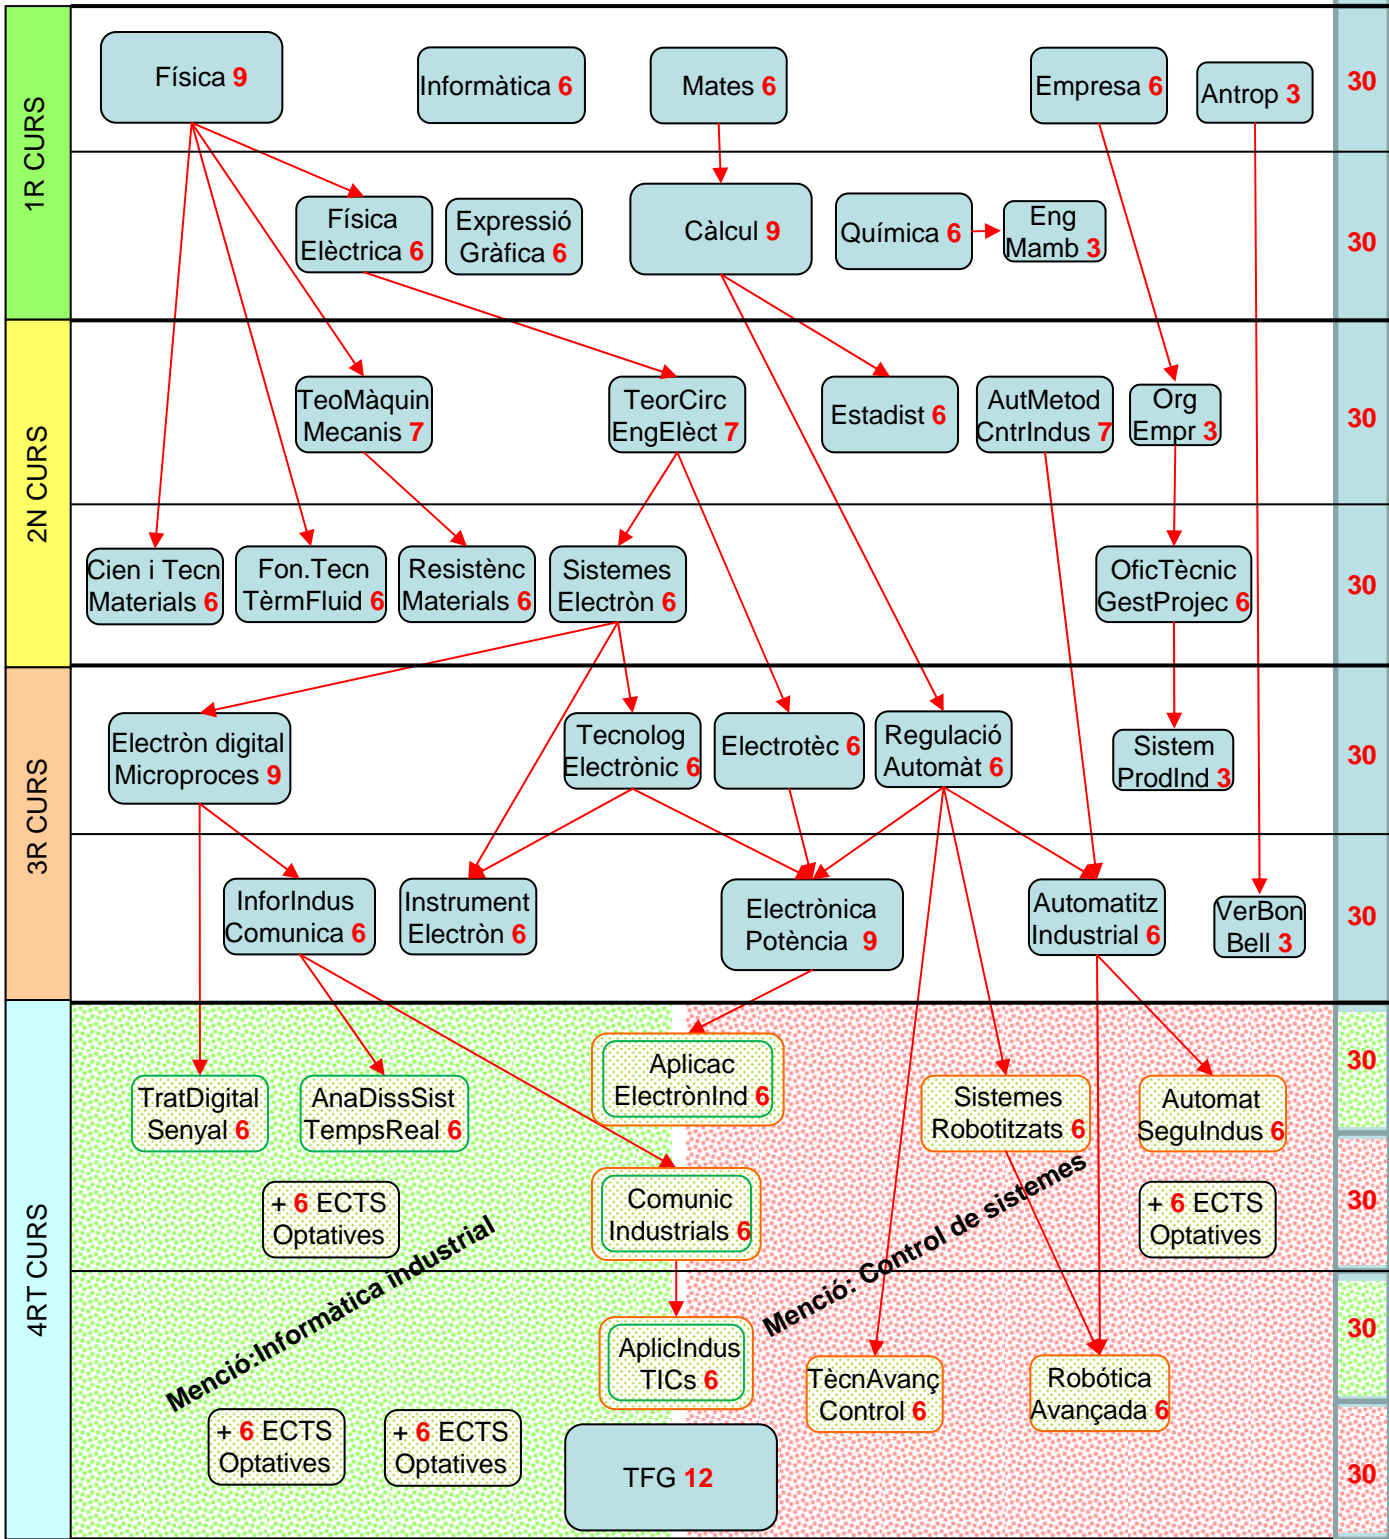

GRAU ELECTRÒNICA INDUSTRIAL I AUTOMATITZACIÓ

Crèdits

Altres assignatures optatives

Pràctiques Externes 12

Idioma 6