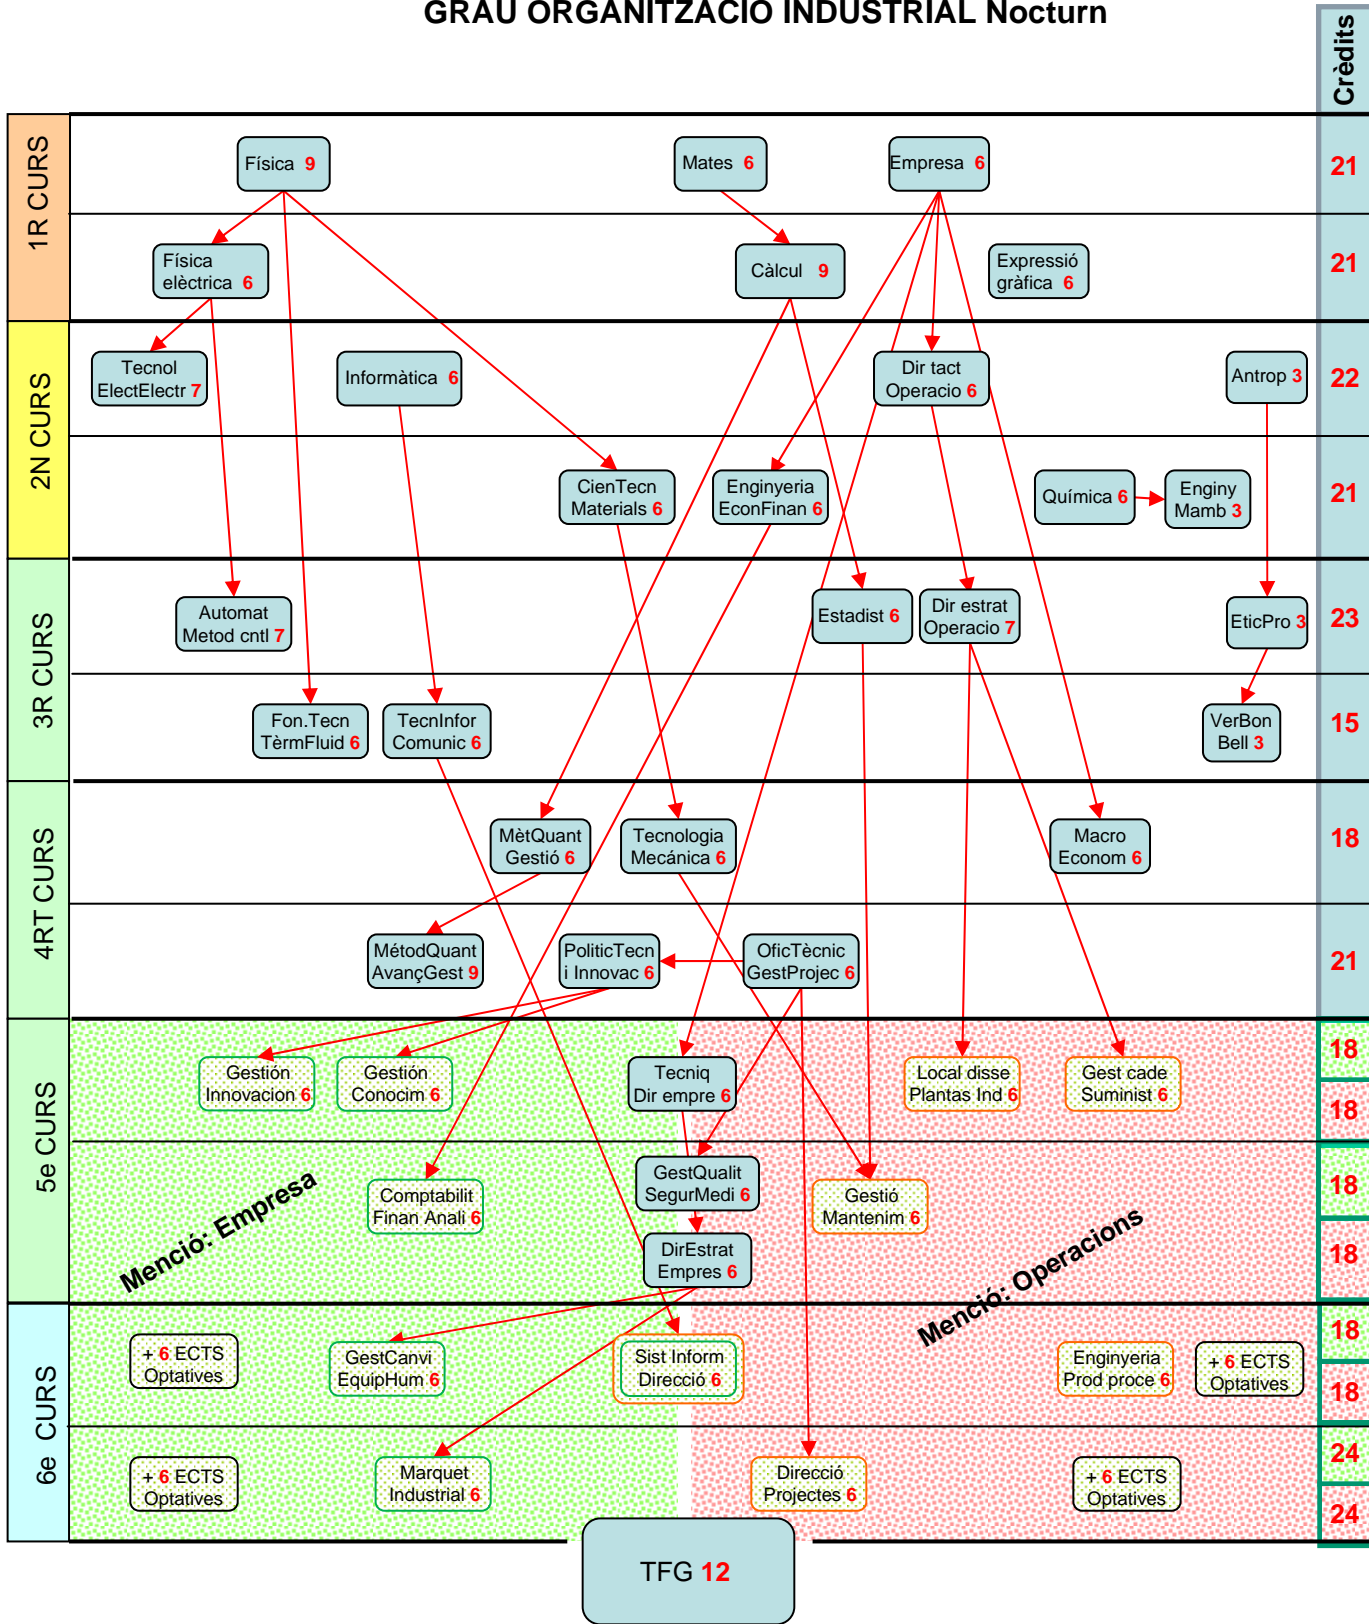

GRAU ORGANITZACIÓ INDUSTRIAL Nocturn

Altres assignatures optatives

Met Avanç Prod Mec 6	Tecn Fabric Integ Infor 6	Gestió Energètica 6	Gestió Residus 6	Eng Fluidotèrmica 6
Pràctiques Externes 12	Eng Proc Fabricac 6	Maq i Mot Tèrmics 6	Tècn Habil Comun Soc 6	Ciència Tecn i Soc 6
Idioma 6				