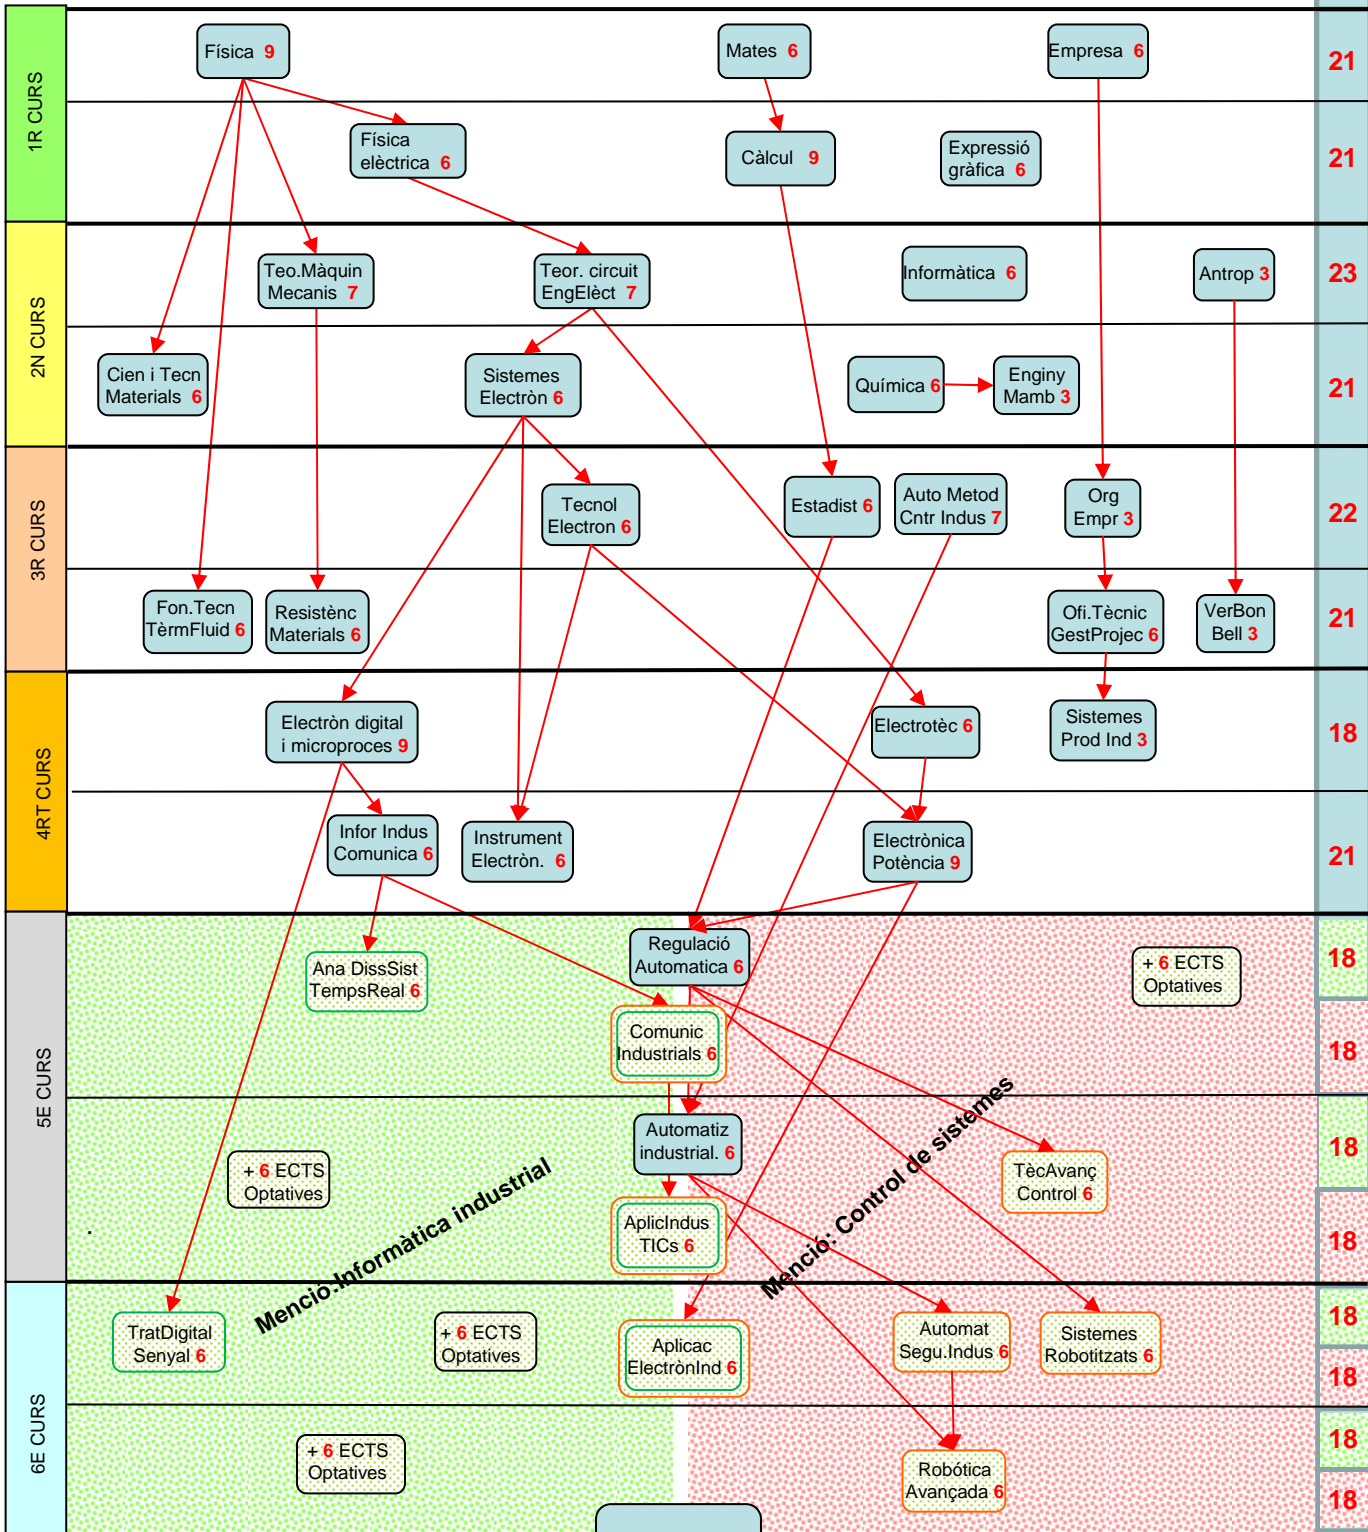

GRAU ELECTRÒNICA I AUTOMÀTICA NOCTURNS 6 anys)

Crèdits

Altres assignatures optatives

Pràctiques Externes 12

Idioma 6